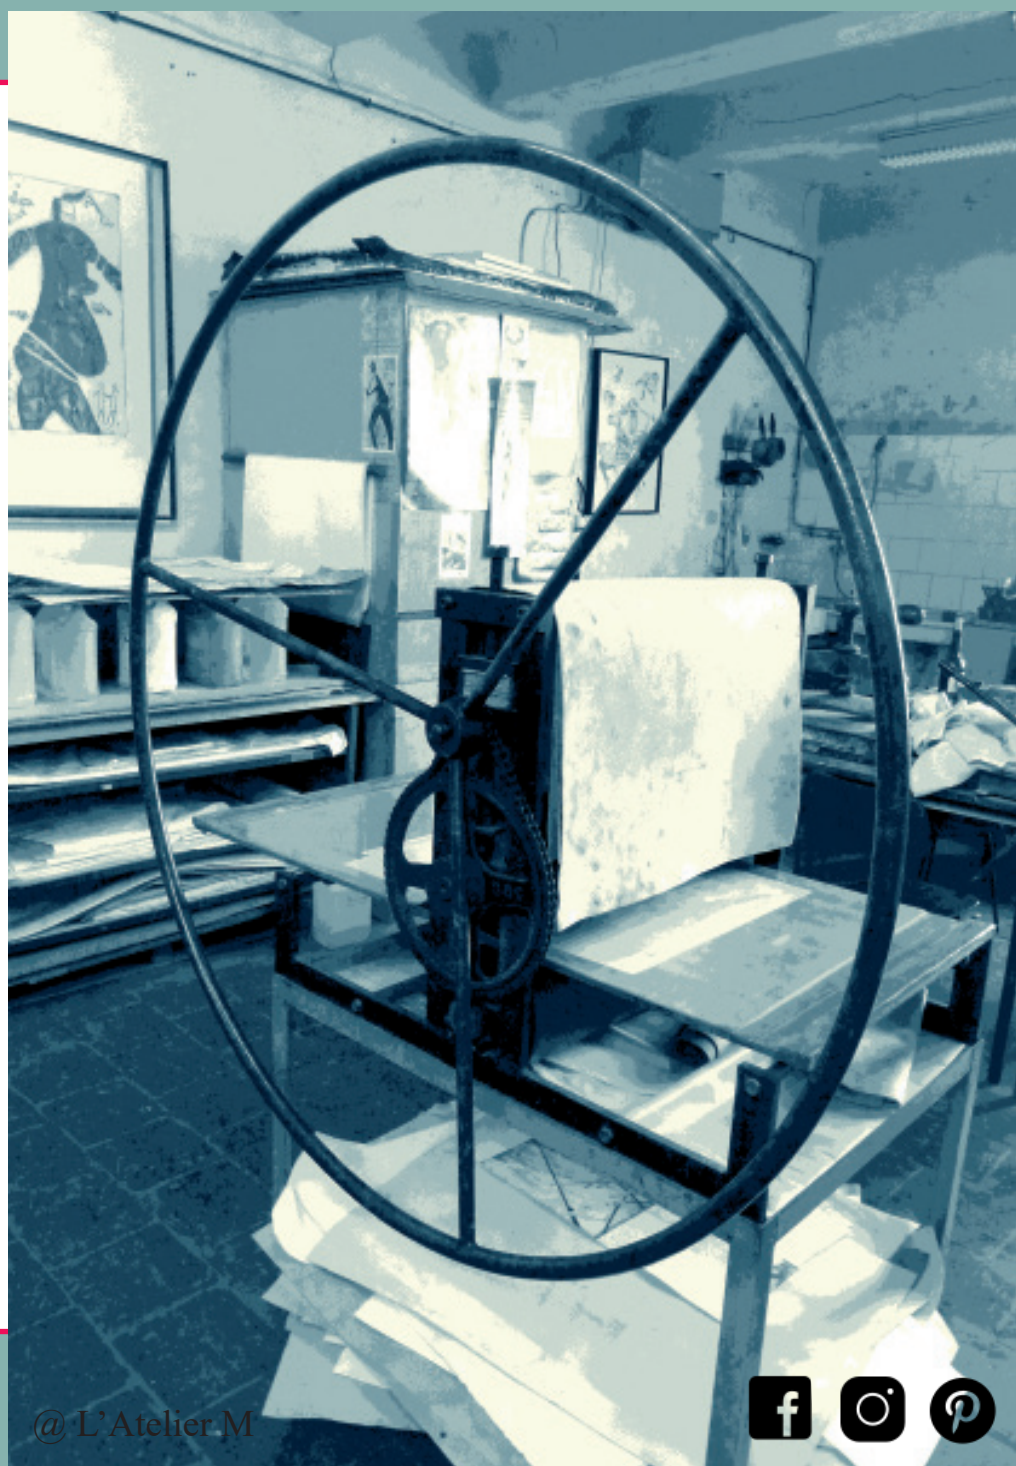

Sabine Besançon

Portfolio

artiste graveuse

06 24 39 04 46

@ L'Atelier M

10 bd Louis Salvator 13006 Marseille
sabinebesancon@yahoo.com
sabinebesancon.com (en réfection)
Insta et Facebook : @sabinebesancon

Le nu provençal

2022

3 plaque de zinc (50x60cm)

Papier 70x100cm et passe-partout

aquatinte, eau forte, vernis mou

papier BFKRives

Télétravail

2021

1 plaque de zinc (20x20cm)

Le thé à la menthe

2021

1 plaque de zinc (20x20cm)

Papier 30x30cm et passe-partout
aquatinte et réhaut de feuille d'or
papier BFKRives

La femme au cochon

2022

2 Plaques de zinc (40x50cm)

Papier 50x70cm
aquatinte et eau-forte
papier BFKRives