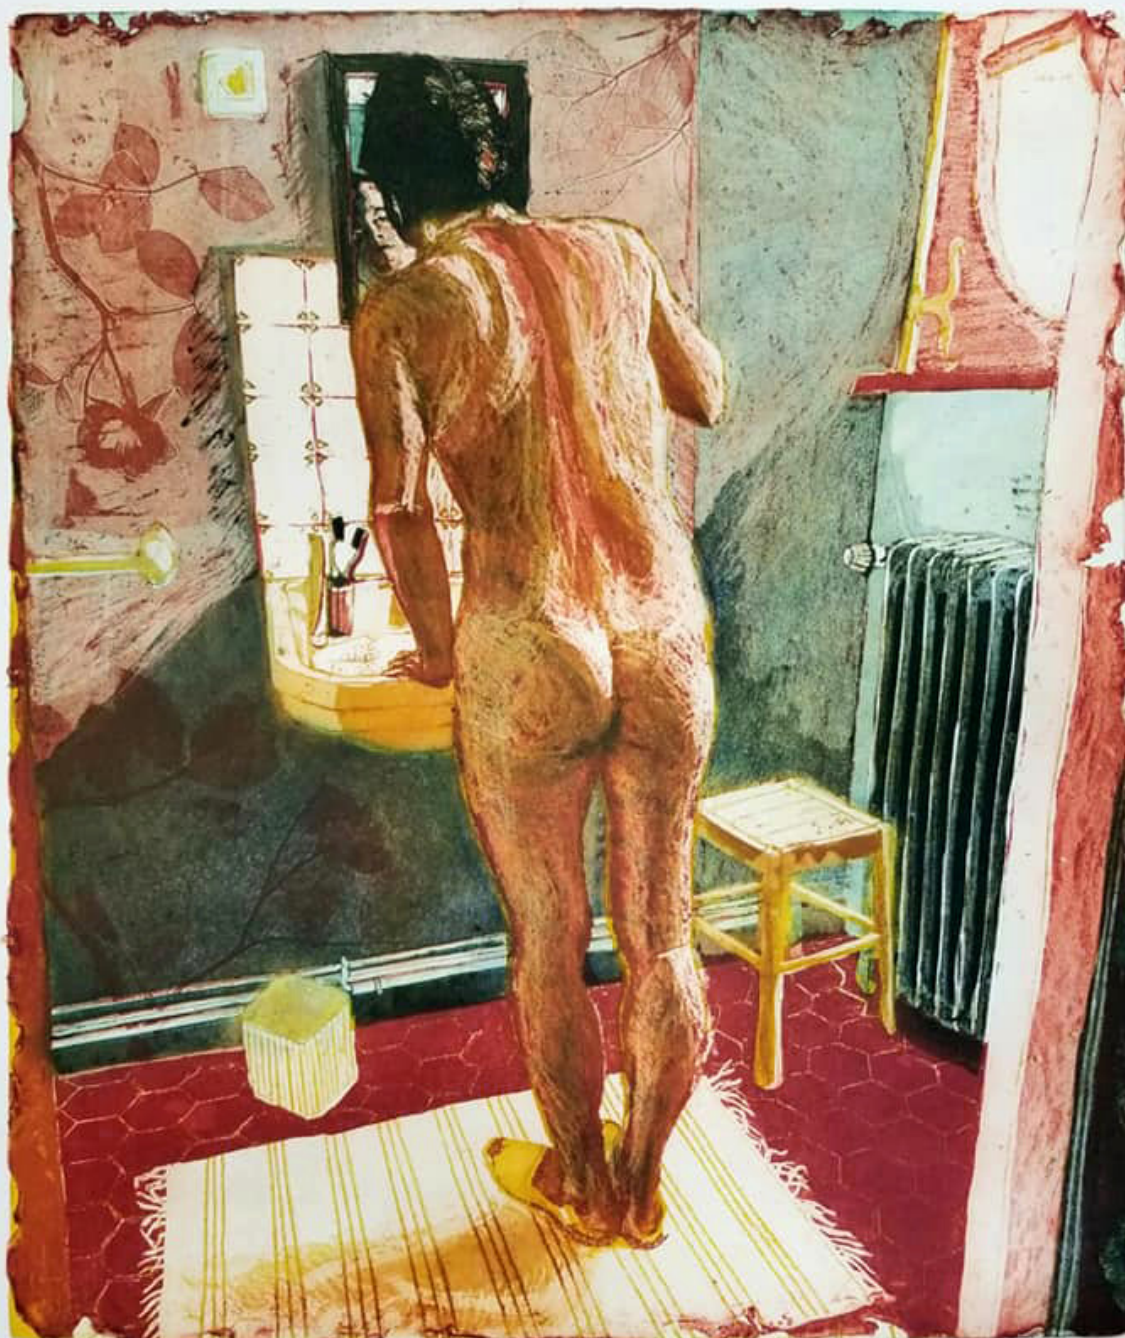

Le nu provençal

2022

3 plaque de zinc (50x60cm)

Papier 70x100cm et passe-partout

aquatinte, eau forte, vernis mou

papier BFKRives