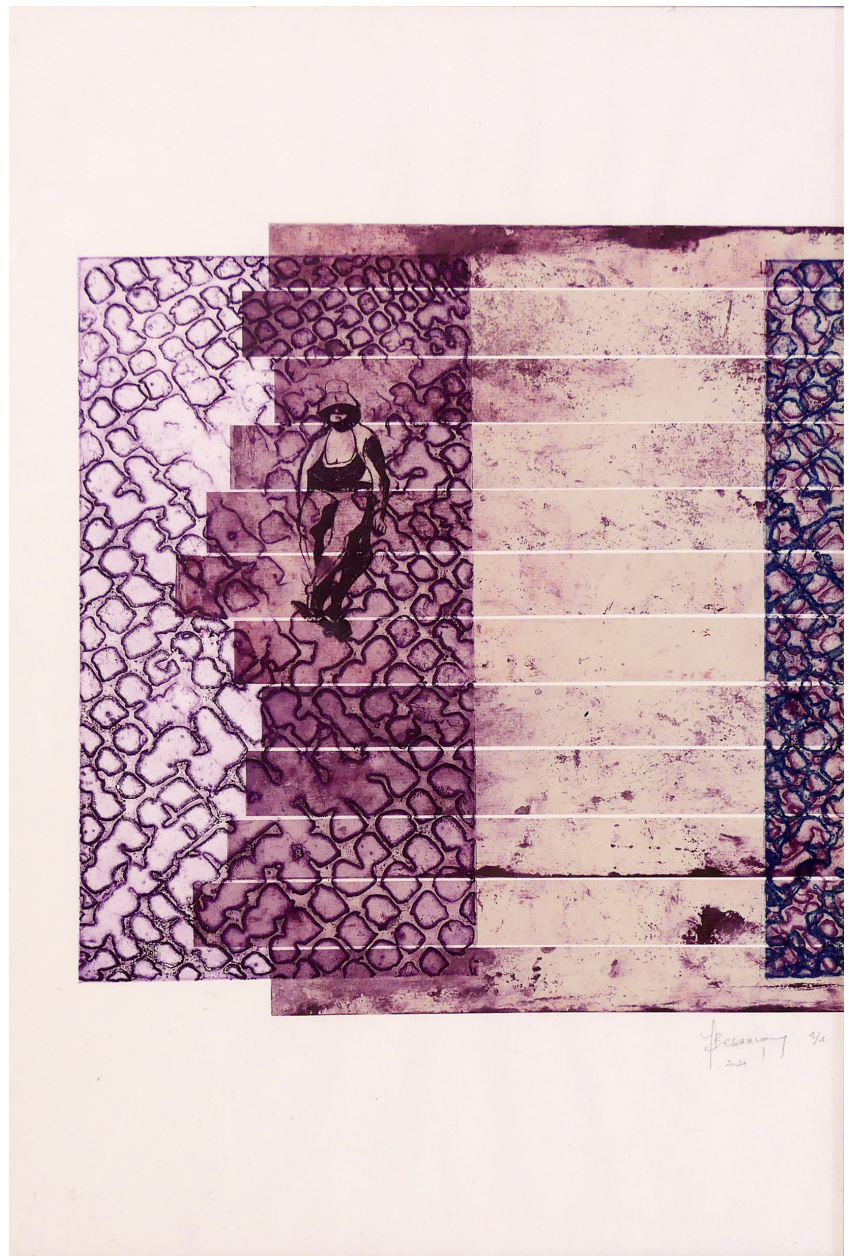

Piscine

2021

1 plaque de cuivre (20x25cm)

Papier 30x50cm

crevé et eau-forte sur collage

papier BFKRives